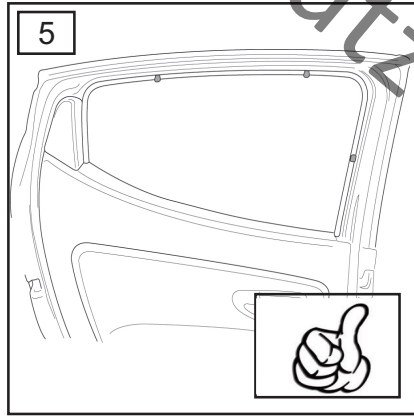

Sonniboy Lancia Ypsilon, -, Seitentüren, Heckscheibe 0078271AC

www.sonnenschutz-pkw.de