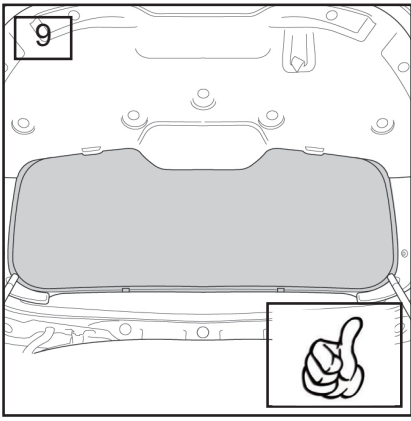

Sonniboy Lancia Ypsilon, -, Seitentüren, Heckscheibe 0078271AC

www.sonnenschutz-pkw.de