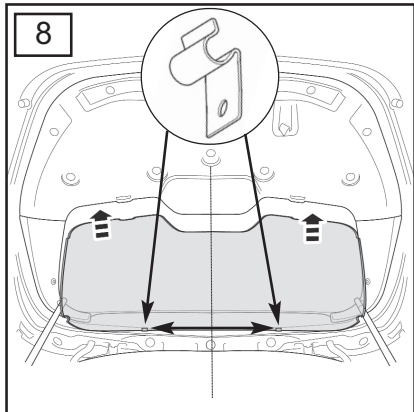

Sonniboy Lancia Ypsilon, -, Seitentüren, Heckscheibe 0078271AC

www.sonnenschutz-pkw.de