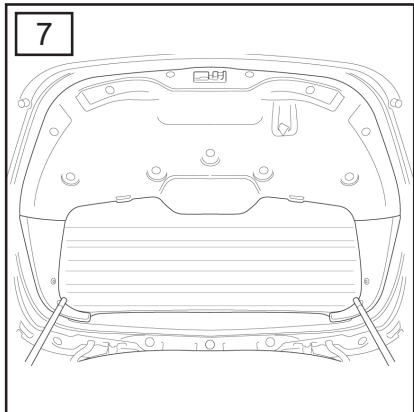

Sonniboy Lancia Ypsilon, -, Seitentüren, Heckscheibe 0078271AC

www.sonnenschutz-pkw.de