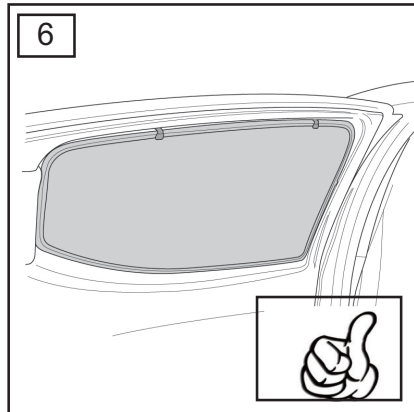

Sonniboy Lancia Ypsilon, -, Seitentüren, Heckscheibe 0078271AC

www.sonnenschutz-pkw.de