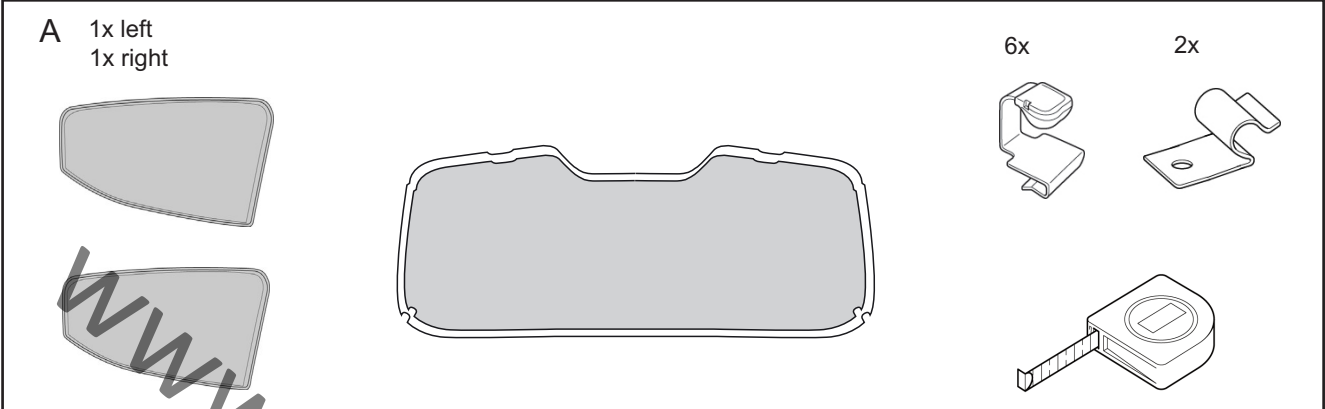

Sonniboy Lancia Ypsilon, -, Seitentüren, Heckscheibe 0078271AC

www.sonnenschutz-pkw.de