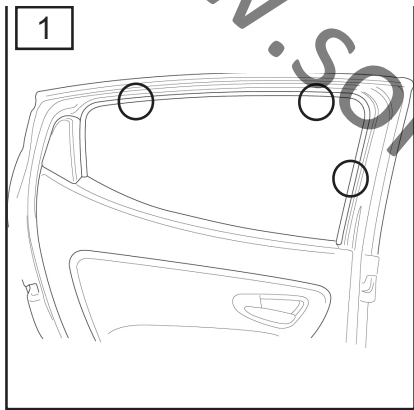

Sonniboy Lancia Ypsilon, -, Seitentüren, Heckscheibe 0078271AC

www.sonnenschutz-pkw.de