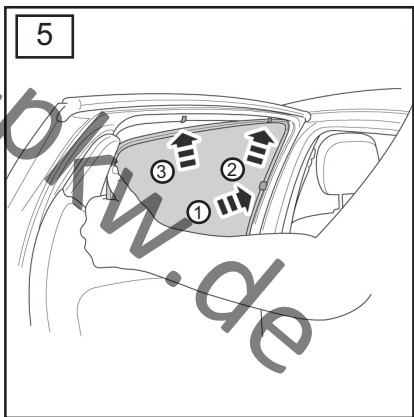

Sonniboy Lancia Ypsilon, -, Seitentüren, Heckscheibe 0078271AC

www.sonnenschutz-pkw.de